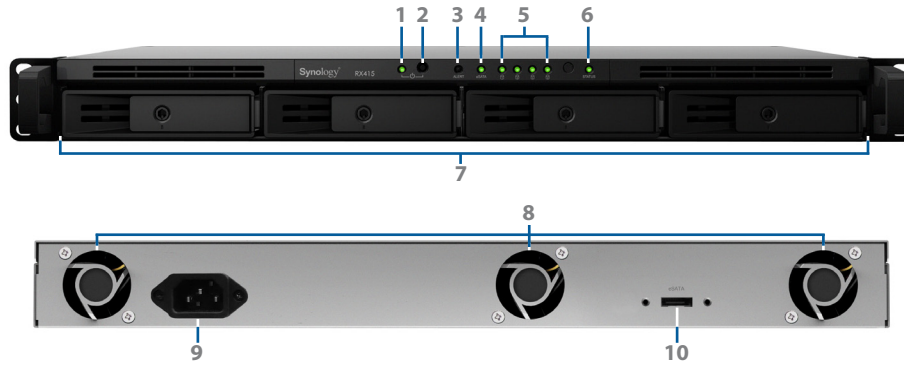

Подключения и кнопки

1	Индикатор питания	2	Кнопка питания	3	Индикатор предупреждения	4	Индикатор eSATA
5	Индикатор диска	6	Индикатор состояния	7	Лоток для жестких дисков	8	Вентилятор
9	Порт источника питания	10	Порт eSATA				

Технические характеристики

Оборудование

Тип совместимого диска	3,5"/2,5", SATA(II) — 4 шт. (жесткие диски не прилагаются)
Порт eSATA	x 1
Замена HDD-диска в горячем режиме	Да
Размер (В x Ш x Г)	44 мм X 430,5 мм X 290 мм
Масса	4,23 кг
Системный вентилятор	3 (40 мм x 40 мм x 20 мм)
Автозапуск после сбоя питания	Синхронизован с подключенным устройством RackStation (Автоматический режим)
Входное напряжение переменного тока	от 100 до 240 В
Частота	50-60 Гц, одна фаза
Рабочая температура	от 5 до 35°C (от 40 до 95°F)
Температура хранения	от -10 до 70°C (от 15 до 155°F)
Относительная влажность	от 5 до 95%
Поддерживаемые модели¹	RS816, RS815RP+, RS815, RS814+, RS814RP+, RS814, RS214 (только независимый раздел)

Защита окружающей среды и комплект поставки

Защита окружающей среды	Соответствует нормативным требованиям по содержанию опасных веществ в электрическом и электронном оборудовании
Содержимое упаковки	Основной блок RX415, руководство пользователя, набор принадлежностей, кабель питания переменного тока, кабель расширения
Дополнительные принадлежности	Synology RKS1314 — комплект скользящих направляющих, Synology RKM114 — комплект фиксированных направляющих
Сертификация	FCC: Класс A, CE: Класс A, BSMI: Class A
Гарантия	3 года

¹Характеристики моделей могут быть изменены без предварительного уведомления. Для получения актуальной информации см. www.synology.com.
1. Для получения новейших данных о совместимости поддерживаемых моделей см.: www.synology.com.

SYNOLOGY INC.

Компания Synology использует все передовые технологии для предоставления корпоративным и домашним пользователям надежных и доступных способов централизации хранения данных, упрощения резервного копирования данных, обмена и синхронизации файлов между различными платформами и доступа к данным в любой точке. Synology стремится предложить самые современные продукты и лучшие в своем классе услуги для пользователей.

© Synology Inc., 2016. Все права защищены. Synology и логотип Synology являются товарными знаками или зарегистрированными товарными знаками Synology Inc. Другие продукты и названия компаний, упоминаемые в данной публикации, могут быть товарными знаками соответствующих компаний. Synology может изменять характеристики и описания продуктов в любое время без уведомления. Напечатано в Тайване.

RX415-2016-RUS-REV001

Центральный офис (Тайбэй, Тайвань)

Synology Inc. 3F-3, No. 106, Chang An W. Rd., Taipei, Taiwan Тел.: +886 2 2552 1814 Факс: +886 2 2552 1824

Китай

Synology Shanghai
20070, Room 516, No. 638,
Hengfeng Rd., Zhabei Dist.
Шанхай, Китай

Франция

Synology France SARL
39 rue Louis Blanc
92400 Courbevoie, France
Тел.: +33 147 176288

Северная и Южная Америка