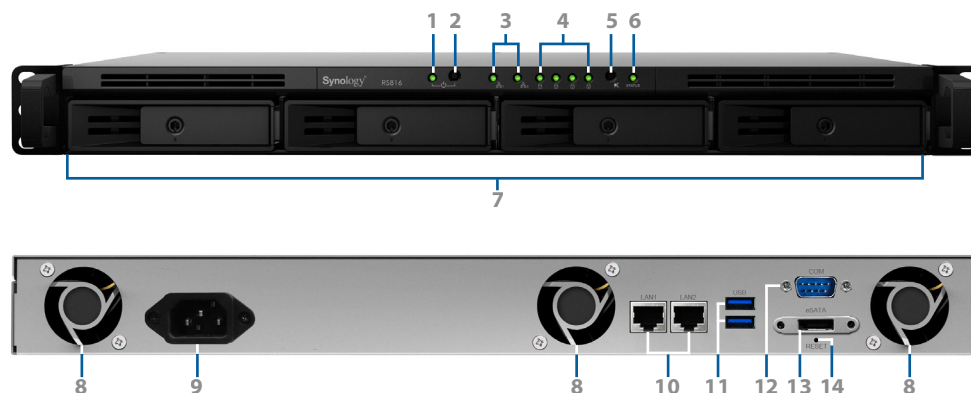

Подключения и кнопки

1	Индикатор питания	2	Кнопка питания	3	Индикатор LAN	4	Индикатор диска
5	Кнопка отключения звукового сигнала	6	Индикатор состояния	7	Лоток для жестких дисков	8	Вентилятор
9	Порт источника питания	10	Порт ЛВС (RJ-45)	11	Порт USB 3.0	12	Порт консоли
13	Порт eSATA	14	Кнопка сброса				

Технические характеристики

Оборудование

Процессор	Двухъядерный процессор Marvell ARMADA 385 88F6820; 1,8 ГГц
Механизм аппаратного шифрования	Да
Модуль обработки операций с плавающей точкой	Да
Размер ОЗУ	DDR3 1 Гб
Тип совместимого диска	3,5 или 2,5 дюйма, SATA III/II — 4 шт. (жесткие диски не прилагаются)
Максимальная внутренняя полная емкость	56 ТБ (4 жестких диска по 14 ТБ)³ (фактическая емкость зависит от типов томов)
Внешние порты	2 порта USB 3.0, 1 порт eSATA
Размер (В x Ш x Г)	44 мм X 430,5 мм X 290 мм
Вес	4,34 кг
LAN	Gigabit (RJ-45) — 2 шт.
Wake on LAN/WAN	Да
Включение/выключение питания по расписанию	Да
Входное напряжение переменного тока	От 100 до 240 В
Частота	50–60 Гц, одна фаза
Рабочая температура	От 5 до 35°C
Температура хранения	От -20°C до 60°C
Относительная влажность	От 5% до 95%

Общие

Сетевые протоколы	CIFS, AFP, NFS, FTP, WebDAV, CalDAV, iSCSI, Telnet, SSH, SNMP, VPN (PPTP, OpenVPN™, L2TP)
Файловая система	Внутренняя: ext4 Внешняя: ext4, ext3, FAT, NTFS, HFS+ (только чтение)
Управление хранилищем	Максимальный размер одного тома: 16 ТБ. Максимальное количество внутренних томов: 256. Максимальное количество iSCSI Target: 10. Максимальное количество iSCSI LUN: 256
Поддерживаемый тип RAID	Synology Hybrid RAID (SHR), Basic, JBOD, RAID 0, RAID 1, RAID 5, RAID 6, RAID 10
Возможность обмена файлами	Максимальное количество учетных записей пользователей: 2048. Максимальное количество групп: 256. Максимальное количество общих папок: 256. Максимальное количество одновременных подключений CIFS/AFP/FTP/File Station: 256
Права доступа	Поддержка Windows ACL
Служба каталогов	Интеграция Windows AD: Вход пользователей домена через Samba (CIFS)/AFP/FTP/File Station, интеграция LDAP
Безопасность	FTP по SSL/TLS, автоматическая блокировка IP-адресов, брандмауэр, зашифрованное сетевое резервное копирование через Rsync, подключение по протоколу HTTPS
Служебные программы	Synology Web Assistant, Cloud Station Drive, Cloud Station Backup, Cloud Sync Decryption Tool, Средство проверки целостности доказательств, Photo Station Uploader
Поддерживаемые клиенты	Windows 7 и более поздних версий, Mac OS X® 10.10 и более поздних версий
Поддерживаемые браузеры	Chrome™, Firefox®, Internet Explorer® 9 и более новых версий, Safari® 8 и более новых версий, Safari (iOS® 7 и более новых версий на iPad®), Chrome (Android 4.0 и более новых версий на планшетах)