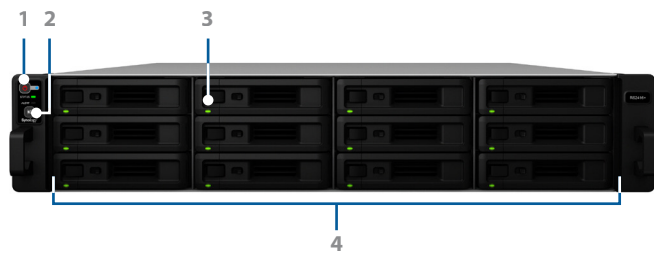

Подключения и кнопки