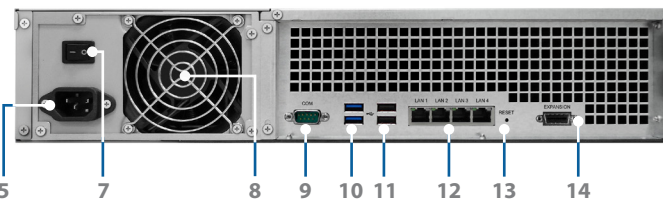

Подключения и кнопки

RS2416+

RS2416RP+

1	Кнопка и индикатор питания	2	Кнопка отключения звукового сигнала	3	Индикатор состояния жестких дисков	4	Лоток для жестких дисков
5	Порт источника питания	6	Индикатор PSU и кнопка отключения звукового сигнала	7	Переключатель включения/выключения электропитания	8	Вентилятор источника питания
9	Порт консоли	10	Порт USB 3.0	11	Порт USB 2.0	12	Порт ЛВС
13	Кнопка RESET	14	Порт расширения				

Технические характеристики

Оборудование

Процессор	Четырехъядерный процессор Intel Atom C2538 с частотой 2,4 ГГц
Механизм аппаратного шифрования	Да (AES-NI)
Размер ОЗУ	DDR3 2 ГБ (масштабируется до 6 ГБ)
Тип совместимого диска	SATA III / SATA II 3,5 или 2,5 дюйма — 12 шт. (жесткие диски не прилагаются)
Максимальная внутренняя емкость	96 ТБ (12 жестких дисков по 8 ТБ) (фактическая емкость зависит от типов томов)
Горячая замена дисков	Да
Внешние порты	2 порта USB 3.0, 2 порта USB 2.0, 1 порт расширения
Размер (В x Ш x Г)	88 мм x 430 мм x 692 мм
Масса	12,56 кг (RS2416+)/13,24 кг (RS2416RP+)
ЛВС	Gigabit — 4 шт.
Wake on LAN/WAN	Да
Входное напряжение переменного тока	от 100 до 240 В переменного тока
Частота	50-60 Гц, одна фаза
Рабочая температура	От 5 до 35°C (от 40 до 95°F)
Температура хранения	От -20 до 60°C (от -5 до 140°F)
Относительная влажность	от 5 до 95%

Общие