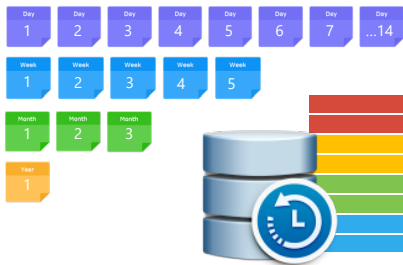

### Описание

- Усовершенствованная технология Snapshot для защиты данных
- Файловая система Btrfs со встроенной проверкой целостности данных
- Технология High availability и избыточные источники питания (только модель RS2416RP+) гарантируют непрерывную работоспособность
- Масштабирование до 24 жестких дисков с помощью Synology RX1214/RX1214RP<sup>2</sup>
- Кэш-накопитель SSD для чтения/записи значительно повышает общую производительность системы
- Четыре гигабитных порта LAN с поддержкой отработки отказа и функции Link Aggregation
- Совместимость с VMware®, Microsoft® Hyper-V® и Citrix®

Файловая система Vtrfs задает новый уровень управления хранилищем, обеспечивая более эффективное использование хранилища, запланированное создание фотоснимков папки общего доступа и восстановление данных на уровне файла/папки.