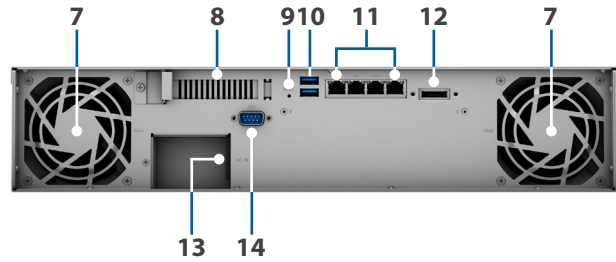

Обзор оборудования

Передняя панель

Задняя панель

1	Индикатор питания	2	Кнопка питания	3	Индикатор состояния	4	Индикатор предупреждения
5	Индикатор состояния жестких дисков	6	Лоток для жестких дисков	7	Вентилятор	8	Слот расширения PCIe
9	Кнопка сброса	10	Порт USB 3.0	11	Порт 1GbE RJ-45	12	Порт eSATA
13	Порт источника питания	14	Порт консоли				