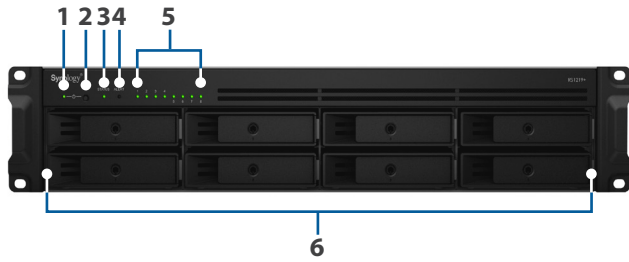

Обзор оборудования

Передняя панель